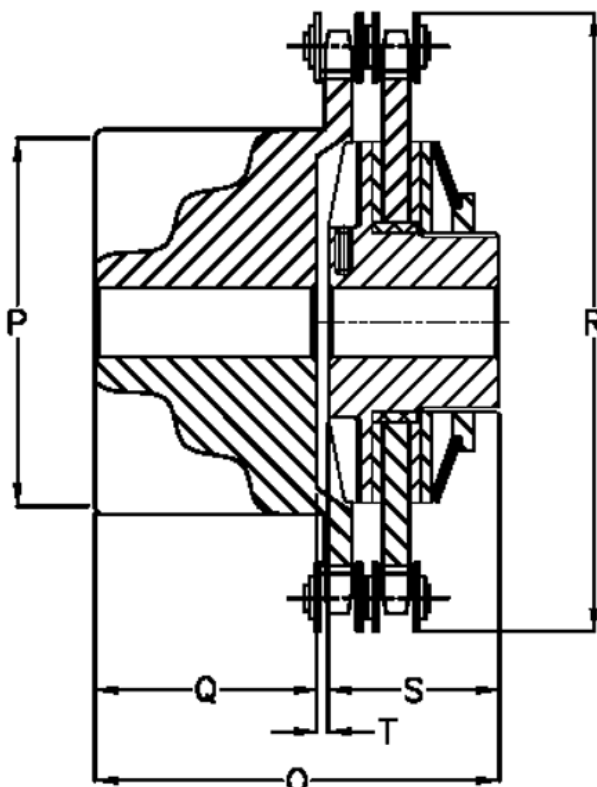

Varenummer: 4600157
Beskrivelse: Securex skridnav C 15/40

Mål

Antal fjeder	= 1	S = 28
Max moment Nm	= 15	T = 2.0
Max parallelforskydning	= 0.20	
Max vinkelforskydning	= 30	
O	= 55.0	
P	= 55	
Q	= 25.0	
R	= 75.2	